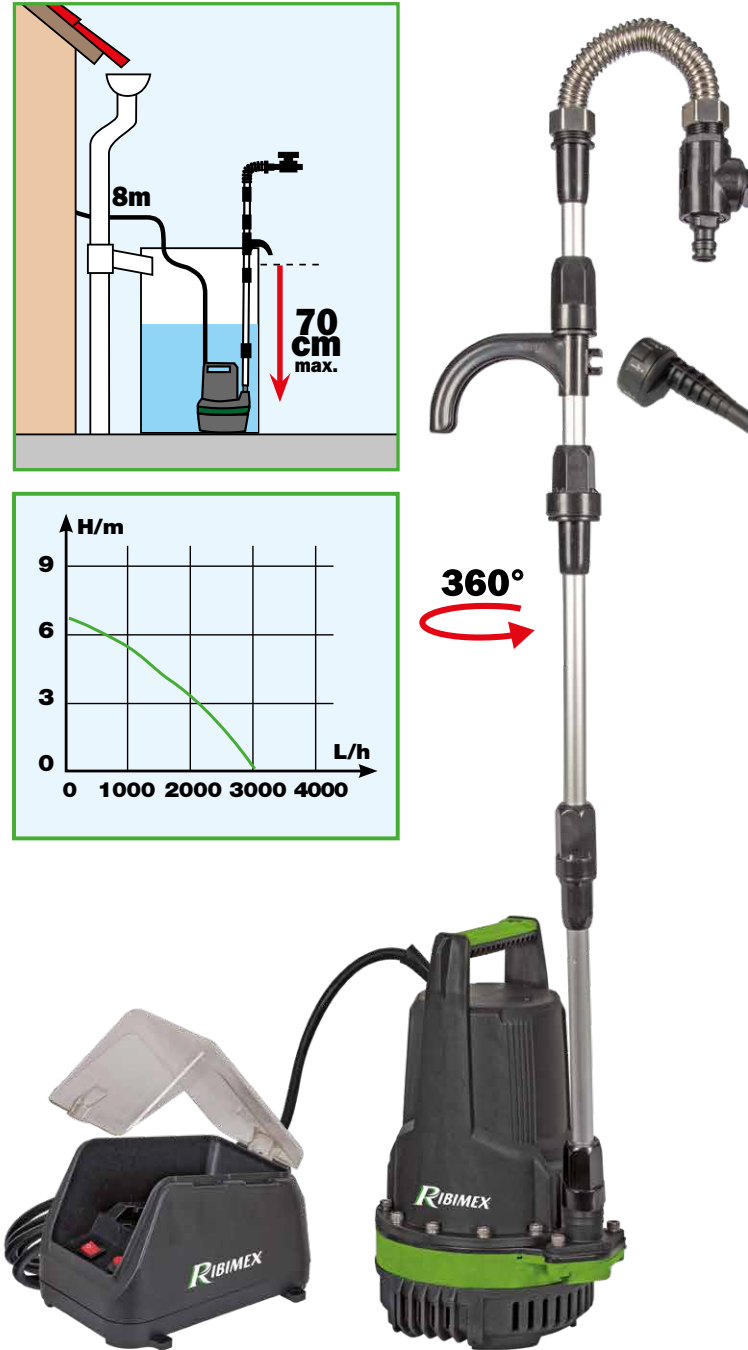

Novità 2023 **BAT'20**

7

Pompa per fusti a batteria R-BAT'20

Per acque chiare. Ideale per riutilizzare l'acqua piovana raccolta. Dotata di tubi in alluminio, raccordo rapido e valvola di arresto. Uscita della pompa con tubo telescopico. Gancio per blocco nella parte superiore del serbatoio, regolabile in altezza e a 360°.

3000 L/h max.

Codice	EAN	Colli	Rif	Listino
PRBAT20/PVFSB	3 700194 423674	1		
PRBAT20/PVF	3 700194 423841	1		

Packaging: scatola colori

Idropulitrice a batteria R-BAT'20

L'idropulitrice R-BAT'20 è una soluzione innovativa che fornisce mobilità e flessibilità.

Grazie alla batteria al litio e alla sua funzione autoadescente non ce bisogno di elettricità e di un rubinetto dell'acqua. Può aspirare acqua da qualsiasi fonte grazie alla sua funzione di aspirazione automatica. Ergonomica e ultraleggera è ideale per pulire auto, moto, biciclette, mobili e attrezzi da giardino ma anche pareti, pavimenti e vialetti. È dotata di un indicatore LED del livello di carica della batteria e di un tubo di aspirazione 5 m con filtro e galleggiante.

Codice	EAN	Colli	Rif	Listino
PRBAT20/NHPSB	3 700194 423933	5		
PRBAT20/NHP	3 700194 423940	5		

Packaging: scatola a colori