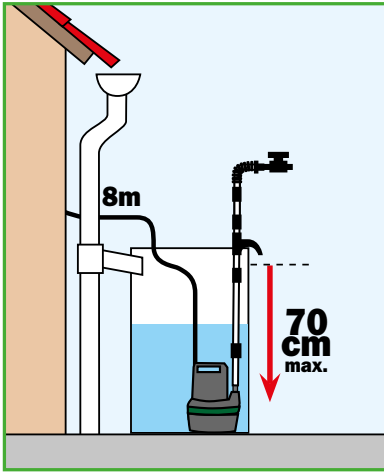

Novità 2023 **BAT'20**

7

Pompa per fusti a batteria R-BAT'20

Per acque chiare. Ideale per riutilizzare l'acqua piovana raccolta. Dotata di tubi in alluminio, raccordo rapido e valvola di arresto. Uscita della pompa con tubo telescopico. Gancio per blocco nella parte superiore del serbatoio, regolabile in altezza e a 360°.

3000 L/h max.

Codice	EAN	Colli	Rif	Listino
PRBAT20/PVFSB	3 700194 423674	1		
PRBAT20/PVF	3 700194 423841	1		

Packaging: scatola colori

Idropulitrice a batteria R-BAT'20

L'idropulitrice R-BAT'20 è una soluzione innovativa che fornisce mobilità e flessibilità.

Grazie alla batteria al litio e alla sua funzione autoadescente non ce bisogno di elettricità e di un rubinetto dell'acqua. Può aspirare acqua da qualsiasi fonte grazie alla sua funzione di aspirazione automatica. Ergonomica e ultraleggera è ideale per pulire auto, moto, biciclette, mobili e attrezzi da giardino ma anche pareti, pavimenti e vialetti. È dotata di un indicatore LED del livello di carica della batteria e di un tubo di aspirazione 5 m con filtro e galleggiante.

Codice	EAN	Colli	Rif	Listino
PRBAT20/NHPSB	3 700194 423933	5		
PRBAT20/NHP	3 700194 423940	5		

Packaging: scatola a colori