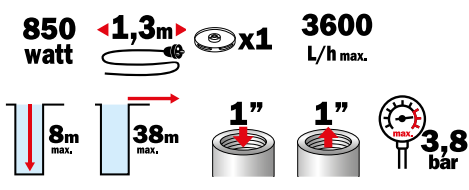

Codice	EAN	Colli	Rif	Listino
PRJETF850AUTO	3 700194 424558	1		

Packaging: scatola a colori

8

MADE IN ITALY