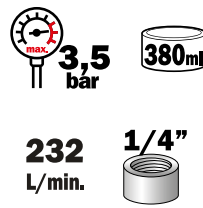

Codice	EAN	Colli	Rif	Listino
PRACGR52	3 700194 424145	10		

Packaging: scatola a colori