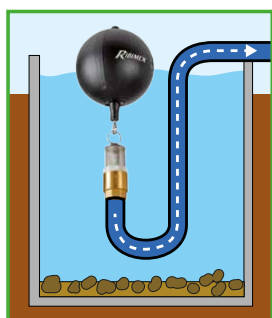

Valvola di fondo con galleggiante

Con questo sistema, la valvola è sospesa sotto il livello dell'acqua senza mai toccare fondo, evitandone così l'ostruzione da parte di sedimenti o qualsiasi altra particella.

Codice	EAN	Colli	Rif	Listino
PRVF45F	3 700194 424787			

Packaging: sacchetto per espositore