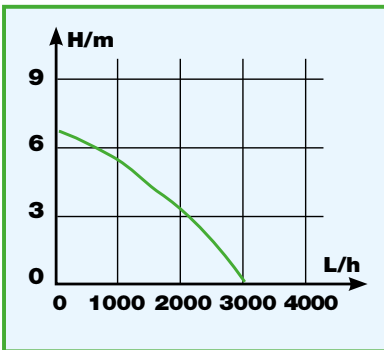

Novità 2023 **BAT'20**

7

Pompa per fusti a batteria R-BAT'20

Per acque chiare. Ideale per riutilizzare l'acqua piovana raccolta. Dotata di tubi in alluminio, raccordo rapido e valvola di arresto. Uscita della pompa con tubo telescopico. Gancio per blocco nella parte superiore del serbatoio, regolabile in altezza e a 360°.

3000 L/h max.

Codice	EAN	Colli	Rif	Listino
PRBAT20/PVFSB	3 700194 423674	1		
PRBAT20/PVF	3 700194 423841	1		

Packaging: scatola colori

Idropulitrice a batteria R-BAT'20

L'idropulitrice R-BAT'20 è una soluzione innovativa che fornisce mobilità e flessibilità.

Grazie alla batteria al litio e alla sua funzione autoadescente non ce bisogno di elettricità e di un rubinetto dell'acqua. Può aspirare acqua da qualsiasi fonte grazie alla sua funzione di aspirazione automatica. Ergonomica e ultraleggera è ideale per pulire auto, moto, biciclette, mobili e attrezzi da giardino ma anche pareti, pavimenti e vialetti. È dotata di un indicatore LED del livello di carica della batteria e di un tubo di aspirazione 5 m con filtro e galleggiante.

Codice	EAN	Colli	Rif	Listino
PRBAT20/NHPSB	3 700194 423933	5		
PRBAT20/NHP	3 700194 423940	5		

Packaging: scatola a colori