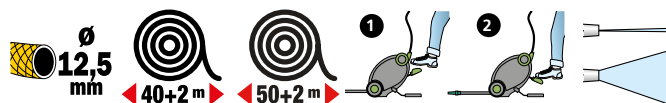

Tubo in PVC 40 m o 50 m, Ø interno 12,5 mm, fornito di un raccordo rapido e di una lancia d'irrigazione in plastica.

Fermo di arresto del tubo tramite sistema di aggancio sul tamburo.

Tubo di collegamento 2 m, dotato di raccordi rapidi e di una presa rubinetto 20x27 (3/4").